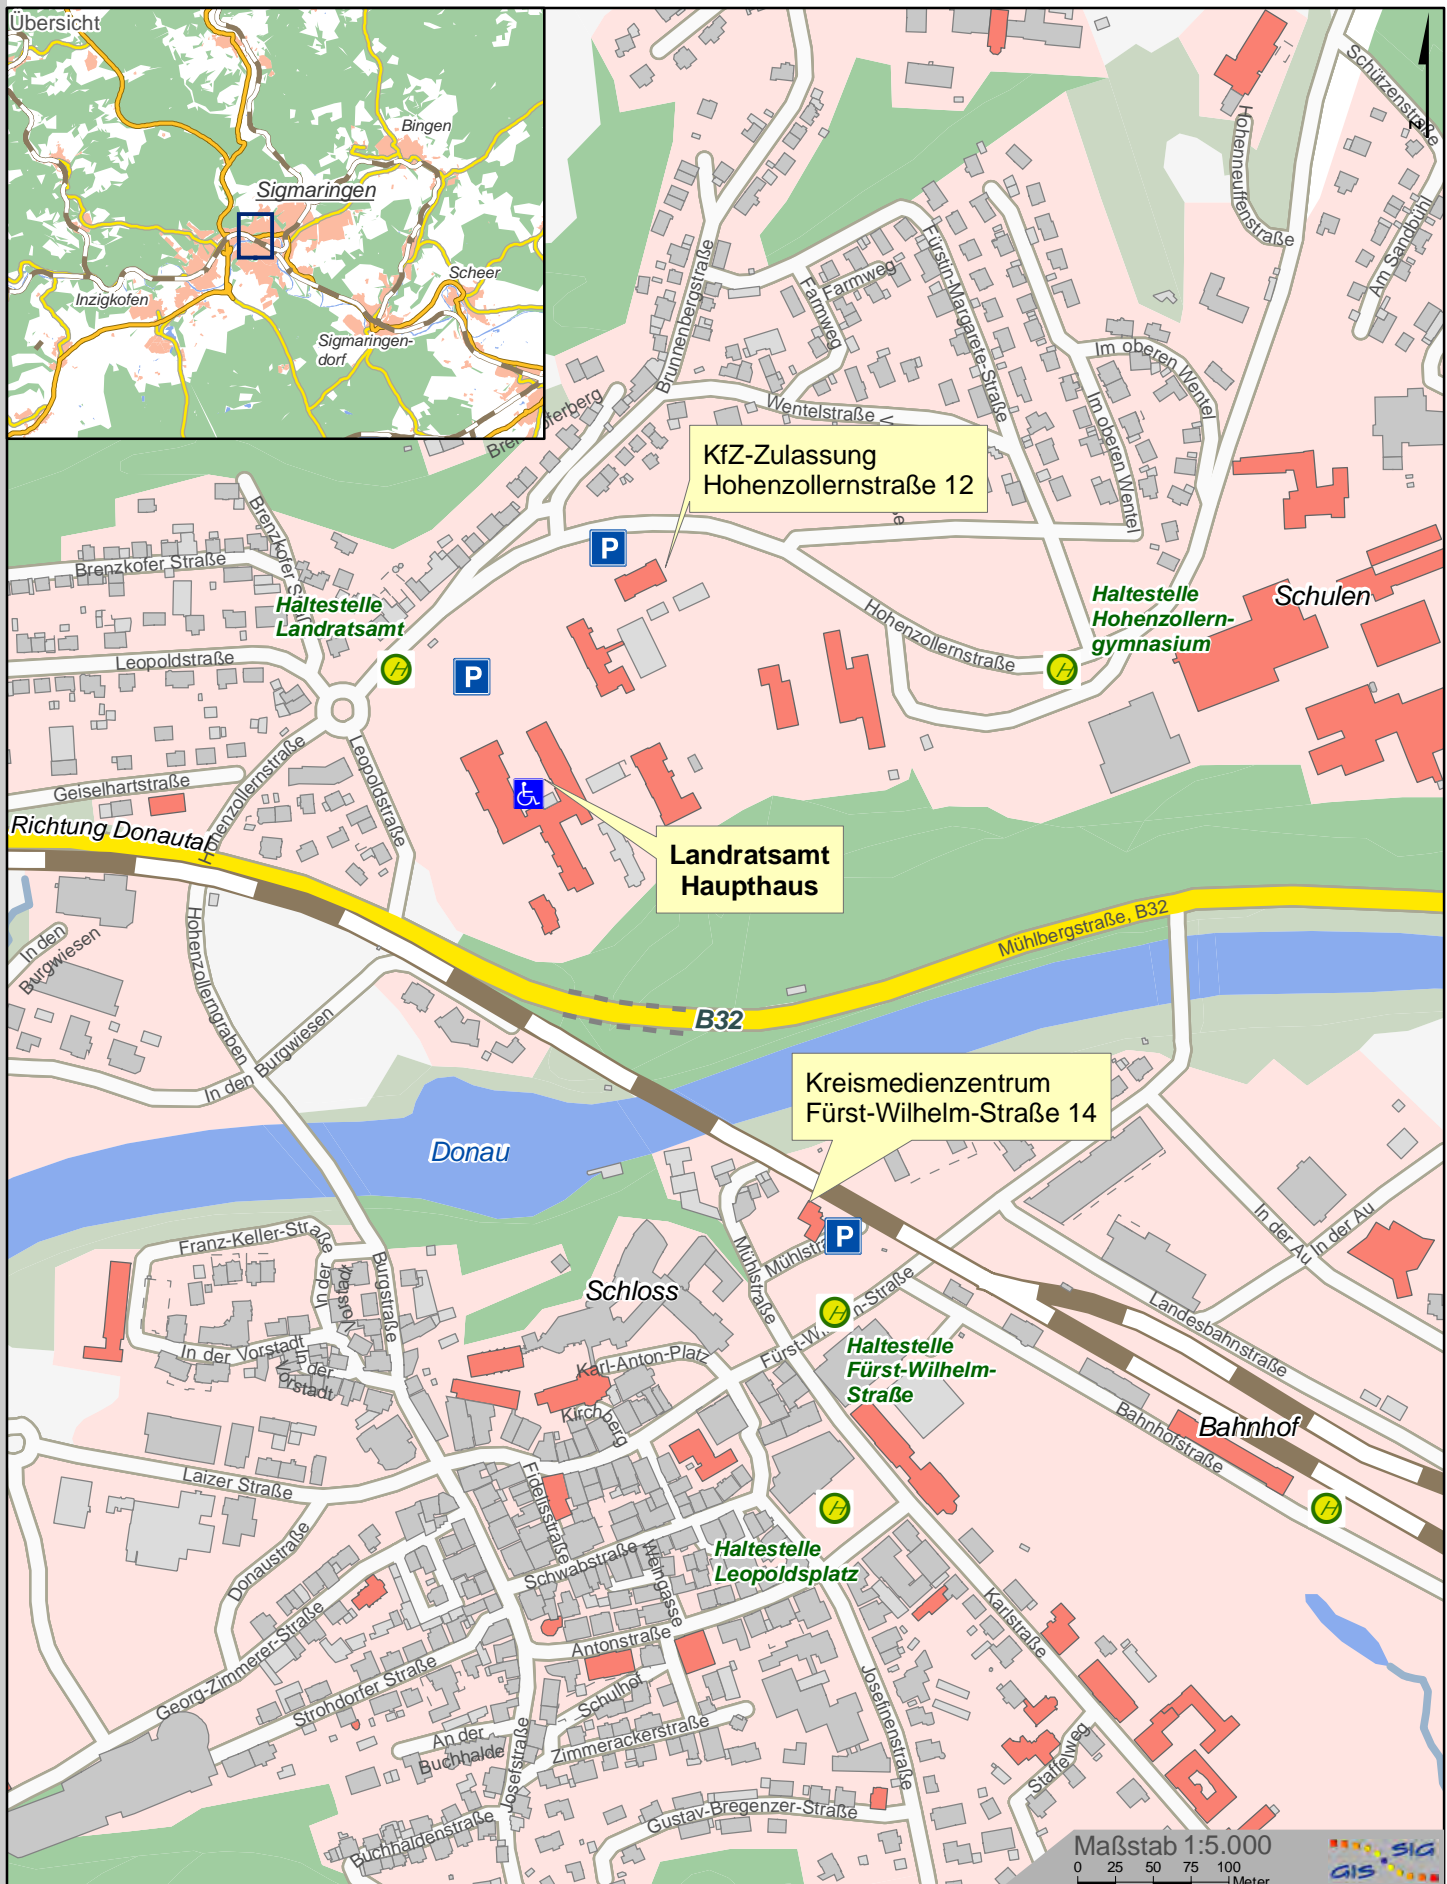

# Landratsamt Sigmaringen

Leopoldstraße 4  
72488 Sigmaringen

Maßstab 1:5.000  
0 25 50 75 100 Meter

Öffentliche Gebäude	Wald	Feld	baulich geprägte Flächen	Bundesstraße	Ortsstraße	Parkplatz	Bushaltestelle
Wohnhäuser	Gehölz	Wasserflächen		Land- / Kreisstraße	Schienenverkehr	Behindertenparkplatz	
Nebengebäude							
Sonstige Gebäude							